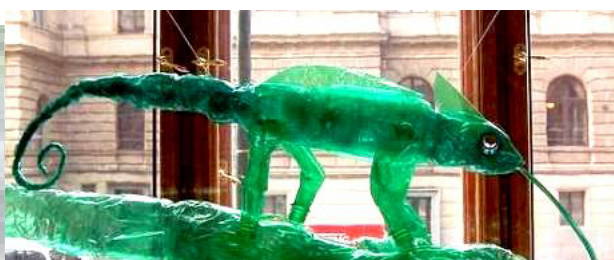

2° EDIZIONE

COMUNICARTE

arte e comunicazione
4 workshop di comunicazione
tramite il linguaggio artistico

WORKSHOP 2 Creazioni con bottiglie di plastica

sabato 28 gennaio 2012
dalle 14.30 alle 18.30
sala didattica, Centro Pecci

a cura di Beatrice Nabholz e Axel Rütten

Un infinità di bottiglie di plastica vengono buttati via in tutto il mondo e nel caso migliore recuperati ed usati per nuovi prodotti. Questo laboratorio non potrà contribuire al loro smaltimento ma propone di scoprire il lato estetico di questi rifiuti e di trasformarli in creazioni tramite la loro manipolazione con forbici e colla per poi metterli in una buona luce con delle lampadine tascabile.

Siete pregati di raccogliere più bottiglie di plastica possibile per poi portarle assieme a delle lampadine tascabile il 28 gennaio al Pecci. Grazie!